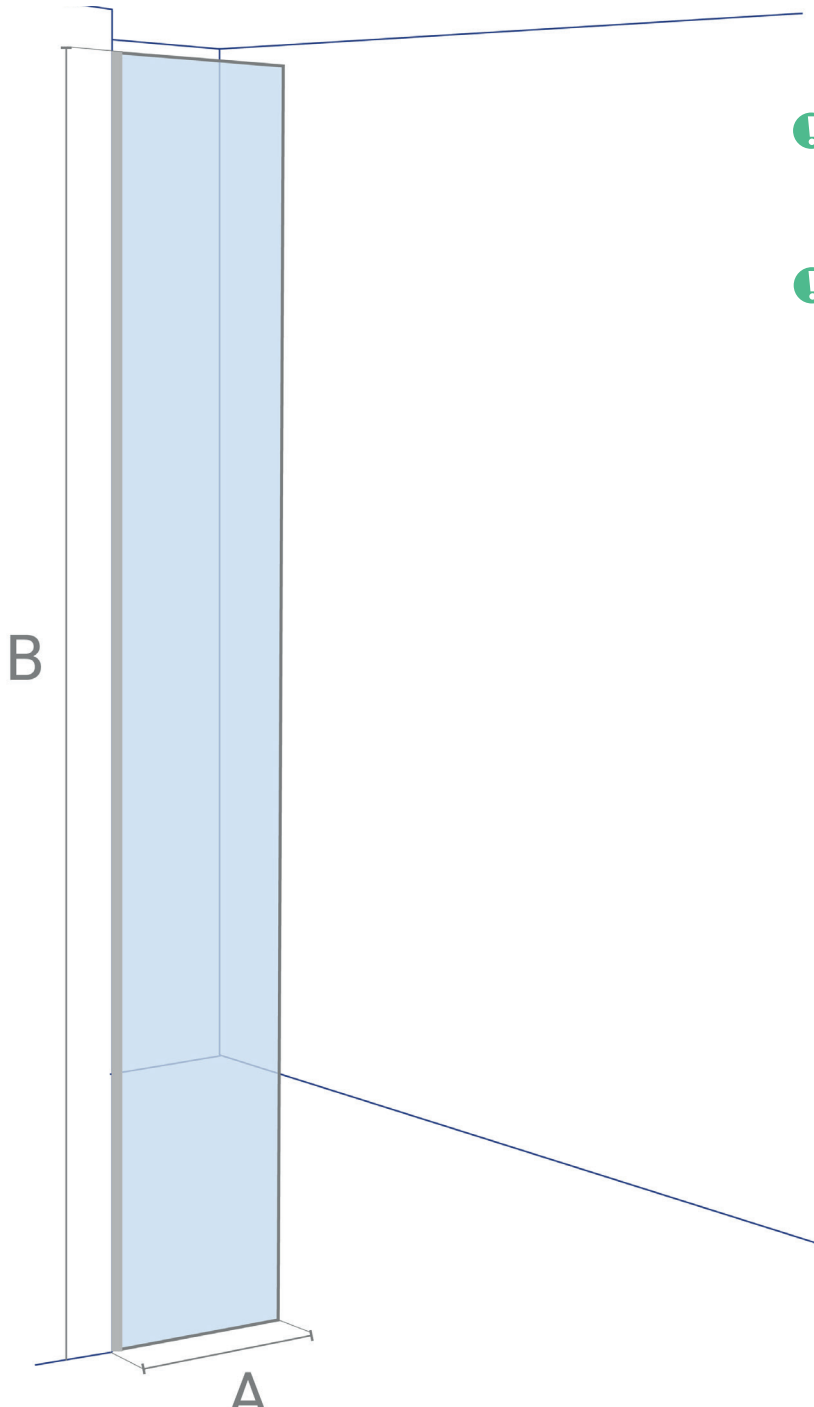

Duschwand Lia

! **Tipp 1:** Berücksichtigen Sie alle Rohre am Boden oder an der Wand.

! **Tipp 2:** Messen Sie die Breite an drei Punkten: unten, in der Mitte und oben. Weicht diese um mehr als 5 mm ab? Dann wähle Sie eine abfallende Seite.

A: Breite Duschwand (max. 600mm)

B: Boden bis oberkant Duschwand (max 2'400mm)

Auf unserer Website können Sie die Duschtrennwand Neva individuell gestalten, geben Sie die Grössen an und wählen Sie die gewünschten Extras aus. Sie sehen dann sofort Ihren Preis. Möchten Sie ein Angebot? Dann legen Sie die zusammengestellten Produkte in Ihren Warenkorb, und wählen Sie "Angebot anfordern" oder bestellen Sie direkt.